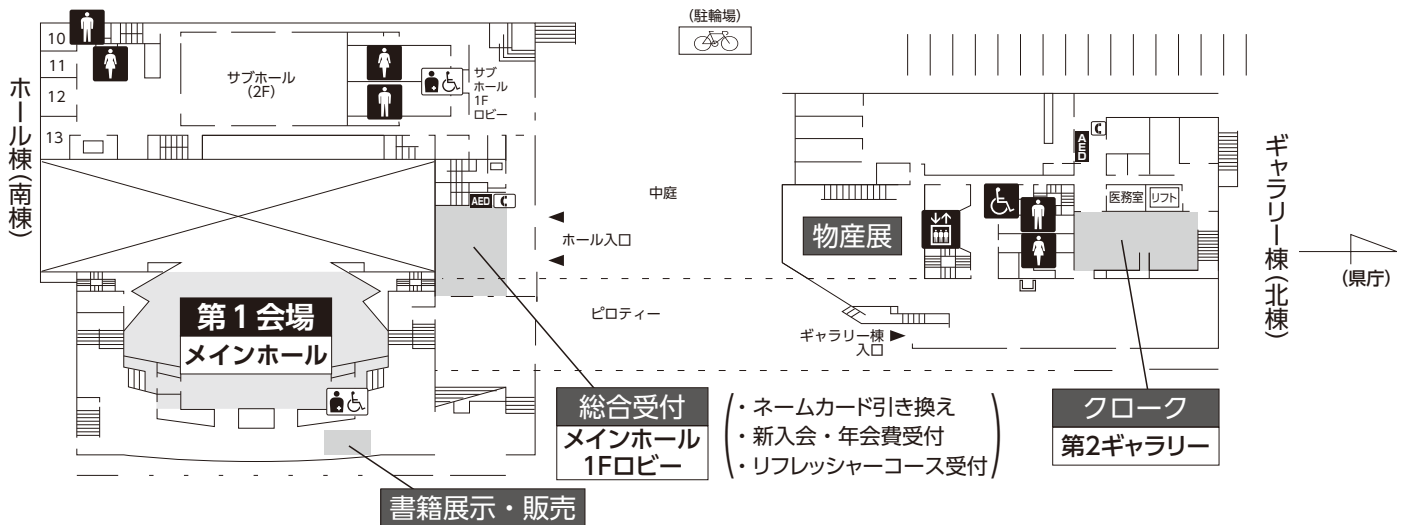

会場案内図

栃木県総合文化センター

〒320-8530 栃木県宇都宮市本町1-8
TEL: 028-643-1000

1F

2F

3F