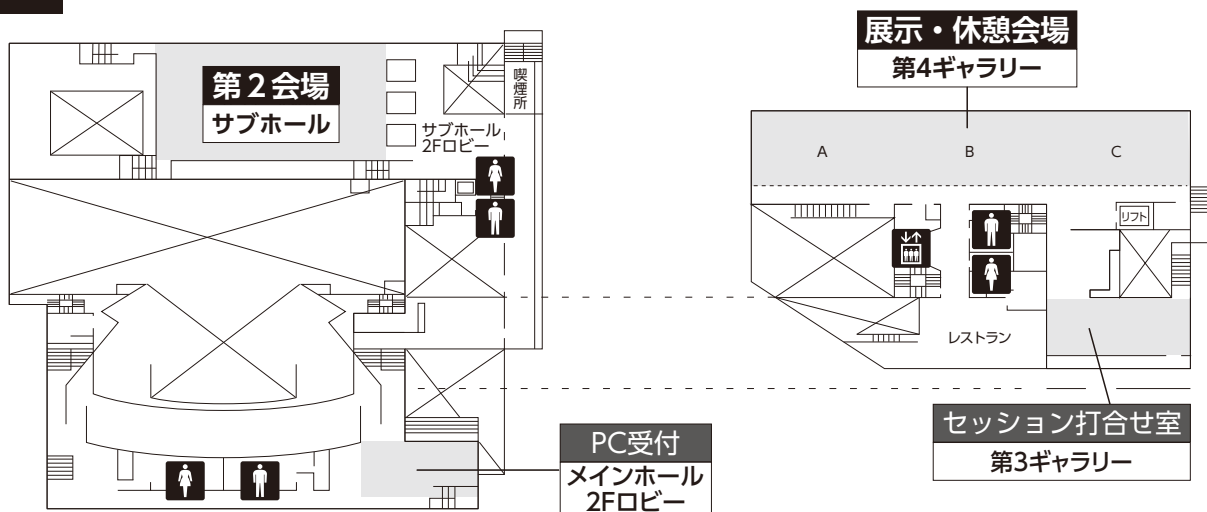

会場案内図

栃木県総合文化センター

〒320-8530 栃木県宇都宮市本町1-8
TEL: 028-643-1000

1F

2F

3F