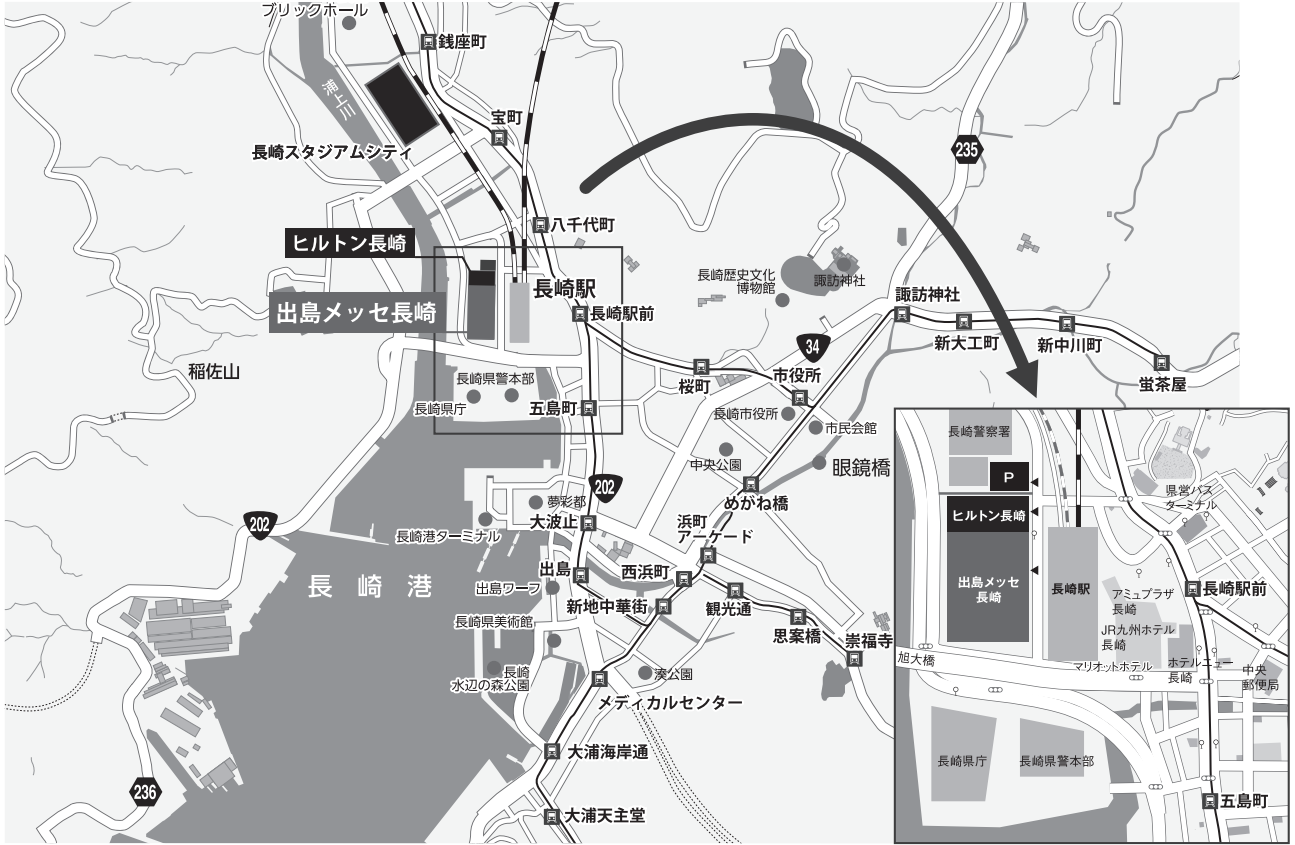

会場までのアクセス

出島メッセ長崎

〒 850-0058 長崎県長崎市尾上町 4-1

TEL : 095-801-0530

日本各地から 飛行機

九州各地から 高速バス、 新幹線・電車

車での アクセス