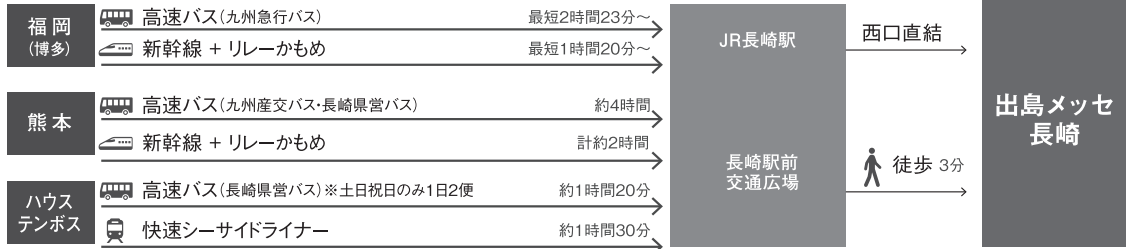

会場までのアクセス

出島メッセ長崎

〒 850-0058 長崎県長崎市尾上町 4-1

TEL : 095-801-0530

日本各地から 飛行機

九州各地から 高速バス、 新幹線・電車

車での アクセス