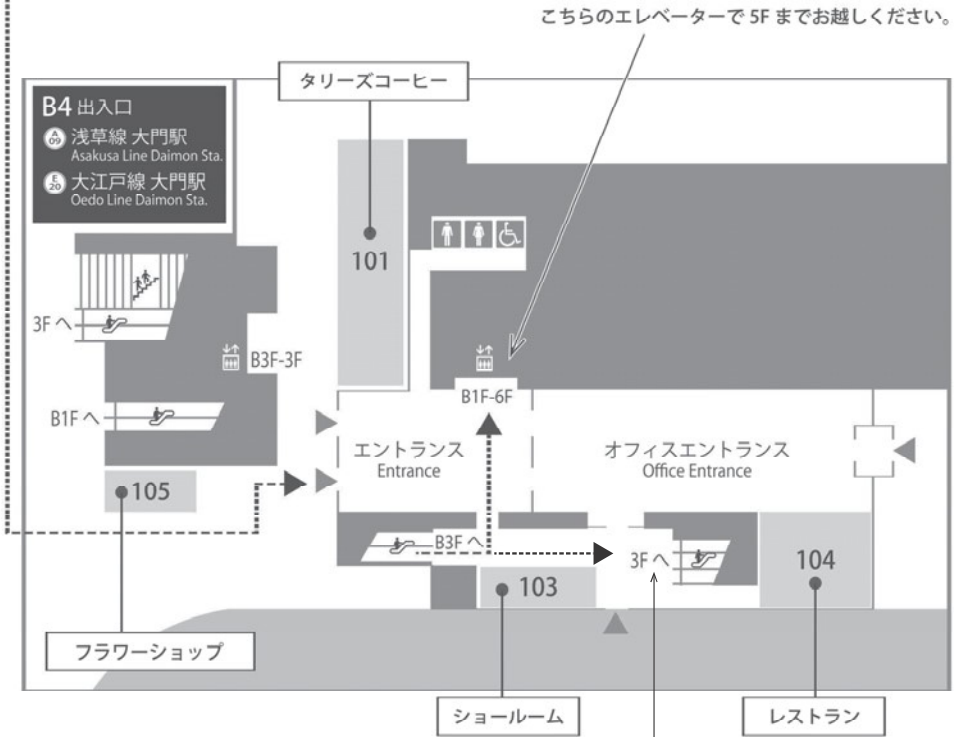

日本生命浜松町クレアタワー

JR 浜松町駅 北口

1F