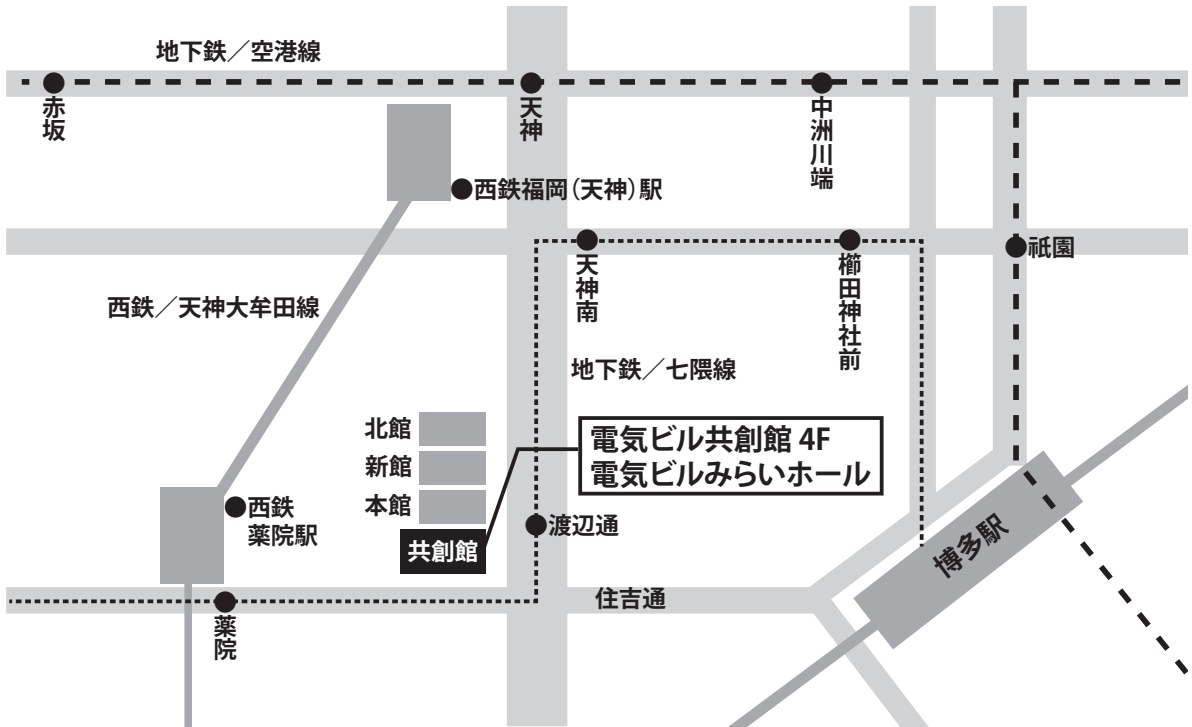

交通案内

電気ビル共創館&みらいホール

〒810-0004 福岡県福岡市中央区渡辺通2丁目1-82

交通機関

会場までのアクセス

……歩……：徒歩

福岡空港から	タクシー	福岡空港	約25分	電気ビル共創館	
	地下鉄	福岡空港 (空港線)	博多 (空港線→乗換→七隈線)	渡辺通 (七隈線)	……歩……
博多駅から	タクシー	博多駅	約7分	電気ビル共創館	
	地下鉄	博多 (七隈線)	渡辺通 (七隈線)	……歩……	電気ビル共創館 (電気ビル本館 B2Fへ直結)
	バス	JR博多駅バス停A	渡辺通1丁目バス停	……歩……	電気ビル共創館 (バス停降車後すぐ)
天神から	タクシー	天神エリア	約5分	電気ビル共創館	
	地下鉄	天神南 (七隈線)	渡辺通 (七隈線)	……歩……	電気ビル共創館 (電気ビル本館 B2Fへ直結)
	バス	天神大丸前バス停4	渡辺通1丁目バス停	……歩……	電気ビル共創館 (バス停降車後すぐ)

その他：西鉄薬院駅より徒歩7分